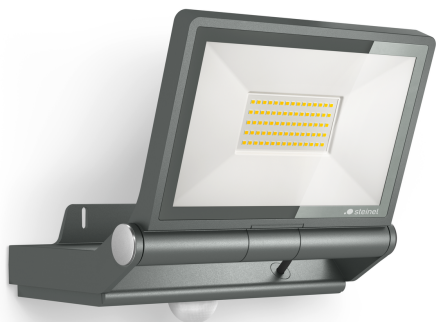

Faretto a sensore LED - Professional Line

XLED PRO ONE Max S

con rilevatore di movimento - antracite
EAN 4007841 069537
Art. n. 069537

Schema elettrico Master

Schema elettrico Master-Slave collegamento in rete