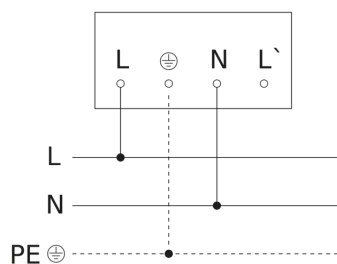

Faretto a sensore LED - Professional Line

XLED PRO ONE Max S

con rilevatore di movimento - antracite
EAN 4007841 069537
Art. n. 069537

Schema elettrico Master

Schema elettrico Master-Slave collegamento in rete